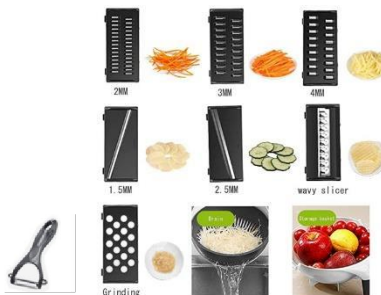

SORTEX

Multifunkčný krájač zeleniny a cedník

NÁVOD NA POUŽITIE

ďakujeme, že ste si zakúpili náš produkt.

Ideálny výrobok pre ľudí, ktorí chcú v kuchyni zvládať viac úloh naraz, aby tým šetrili čas! Ako iste viete, väčšinu času stráveného pri varení zaberie príprava zeleniny. Tento multifunkčný krájač zeleniny s cedníkom má jedinečné vlastnosti, ktoré vám umožnia nakrájať a očistiť zeleninu v jednej miske. Toto šikovné kuchynské zariadenie je vybavené siedmimi rôznymi čepeľami, je zároveň krájačom, strúhadlom a drvičom v jednom!

BALENIE OBSAHUJE:

- 3 × Julienne krájač
- 2 × Rovný krájač
- 1 × Vlnitý krájač
- 1 × Strúhadlo
- 1 × Škrabka
- 1 × Chránič prstov
- 1 × Odnímateľný cedník
- 1 × Nádob
- 1 × Uživatelská príručka

ŠPECIFIKÁCIA VÝROBKU:

Materiál: Potravinárska trieda PP + nehrdzavejúca oceľ

Funkcie: drvenie, krájanie, mletie zázvoru, rezanie kvetov, umývanie zeleniny, šúpanie, otáčanie a vypúšťanie vody, tiež je možné použiť na uskladnenie